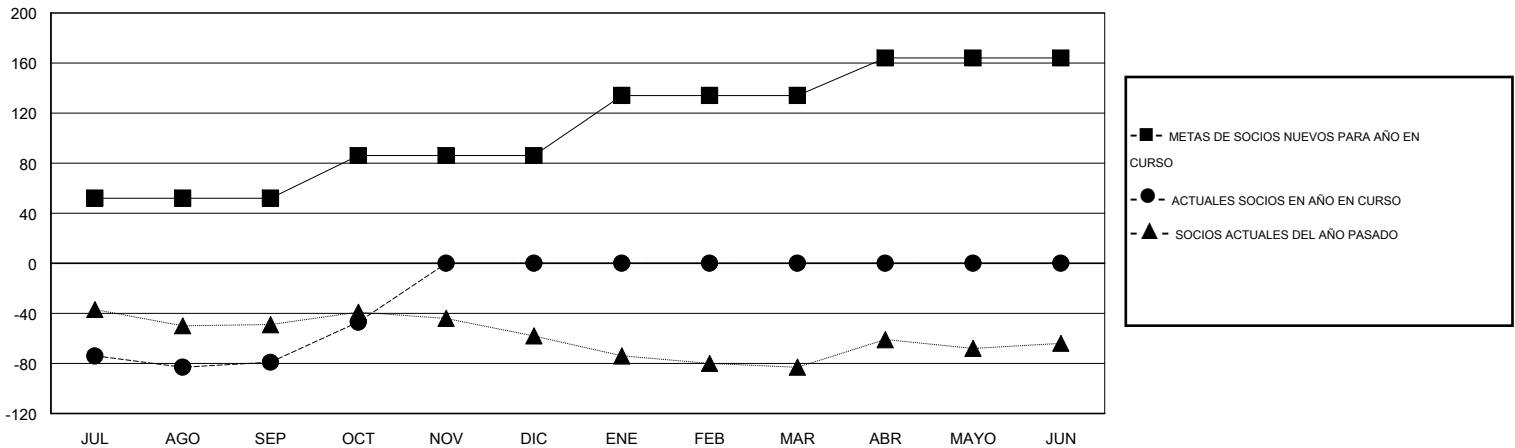

MONTHLY MEMBERSHIP PROGRESS REPORT

District S 2

Results as of: 10/31/2014

GMT: Pedro Marrello

UBICACIÓN BOLIVIA

GMT DE AE 3

Clubes					socios				
RESULTADOS DE 2014-2015					RESULTADOS DE 2014-2015				
TRIMESTRE	META DE CLUBES NUEVOS	NUEVOS CLUBES	CLUBES DADOS DE BAJA	GANANCIA/PÉRDIDA NETA	TRIMESTRE	META DE SOCIOS NUEVOS	SOCIOS FUNDADORES Y NUEVOS SOCIOS AÑADIDOS	SOCIOS DADOS DE BAJA	GANANCIA/PÉRDIDA NETA
JUL/AGO/SEP	1	0	2	-2	JUL/AGO/SEP	52	9	88	-79
OCT/NOV/DIC	1	0	0	0	OCT/NOV/DIC	34	34	2	32
ENE/FEB/MAR	1	0	0	0	ENE/FEB/MAR	48	0	0	0
ABR/MAYO/JUN	1	0	0	0	ABR/MAYO/JUN	30	0	0	0

METAS Y CIFRA ACUMULATIVA DE CLUBES NUEVOS

METAS Y CIFRA ACUMULATIVA DE SOCIOS

CLUBES DADOS DE BAJA: 2	11 CLUBS OF 39 AÑADIERON 1 O MÁS SOCIOS NUEVOS	DISTRIBUCIÓN POR SEXO
		MASCULINO 492 (62.76%)
		FEMENINO 292 (37.24%)
SOCIOS DADOS DE BAJA	CLIC AQUÍ PARA DATOS DE SALUD DE CLUB	SOCIOS EN UNIDAD FAMILIAR 192
FALLECIDOS 2		CABEZA DE FAMILIA 79
CLUB CANCELADO 46		NO ES CABEZA DE FAMILIA 113
OTRO 42		
TOTAL 90		