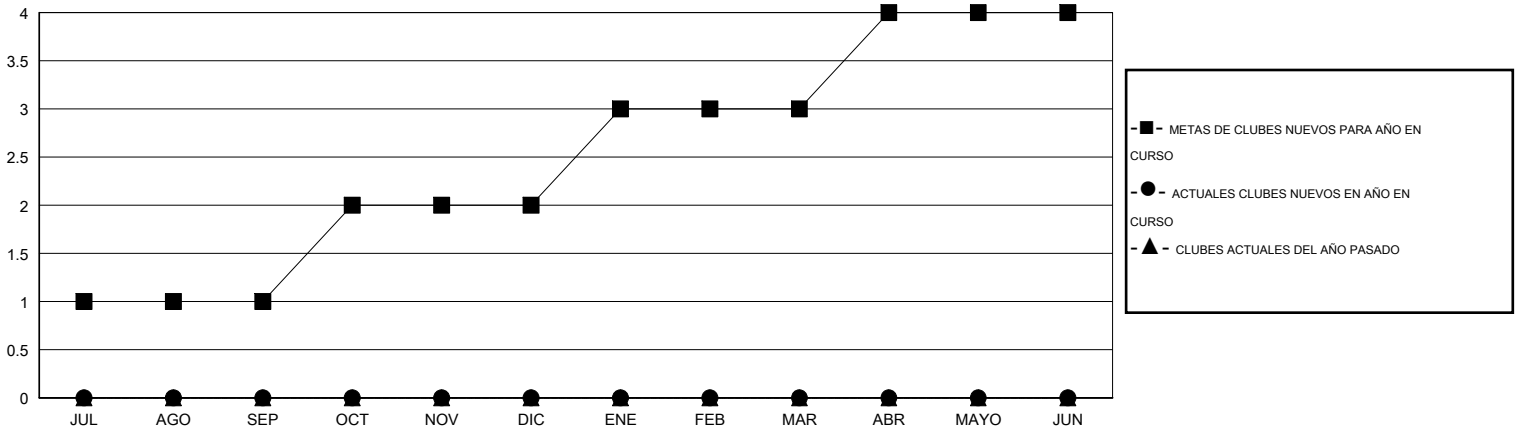

MONTHLY MEMBERSHIP PROGRESS REPORT

District S 2

Results as of: 10/31/2014

GMT: Pedro Marrello

UBICACIÓN BOLIVIA

GMT DE AE 3

Clubes					socios				
RESULTADOS DE 2014-2015					RESULTADOS DE 2014-2015				
TRIMESTRE	META DE CLUBES NUEVOS	NUEVOS CLUBES	CLUBES DADOS DE BAJA	GANANCIA/PÉRDIDA NETA	TRIMESTRE	META DE SOCIOS NUEVOS	SOCIOS FUNDADORES Y NUEVOS SOCIOS AÑADIDOS	SOCIOS DADOS DE BAJA	GANANCIA/PÉRDIDA NETA
JUL/AGO/SEP	1	0	2	-2	JUL/AGO/SEP	52	9	88	-79
OCT/NOV/DIC	1	0	0	0	OCT/NOV/DIC	34	34	2	32
ENE/FEB/MAR	1	0	0	0	ENE/FEB/MAR	48	0	0	0
ABR/MAYO/JUN	1	0	0	0	ABR/MAYO/JUN	30	0	0	0

METAS Y CIFRA ACUMULATIVA DE CLUBES NUEVOS

METAS Y CIFRA ACUMULATIVA DE SOCIOS

CLUBES DADOS DE BAJA: 2	11 CLUBS OF 39 AÑADIERON 1 O MÁS SOCIOS NUEVOS	DISTRIBUCIÓN POR SEXO
		MASCULINO 492 (62.76%)
		FEMENINO 292 (37.24%)
SOCIOS DADOS DE BAJA	CLIC AQUÍ PARA DATOS DE SALUD DE CLUB	SOCIOS EN UNIDAD FAMILIAR 192
FALLECIDOS 2		CABEZA DE FAMILIA 79
CLUB CANCELADO 46		NO ES CABEZA DE FAMILIA 113
OTRO 42		
TOTAL 90		